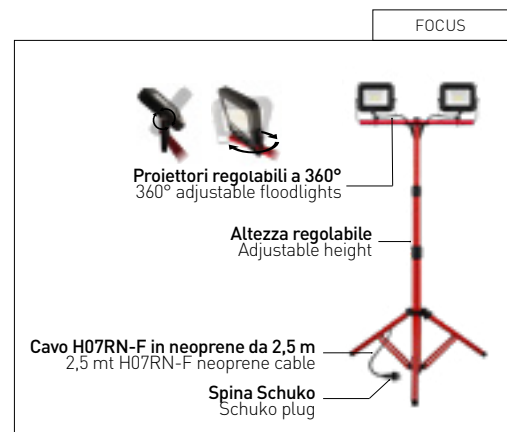

PROIETTORI CON TREPPIEDI
REWORK

2 PROIETTORI CON TREPPIEDI
2 FLOODLIGHTS WITH TRIPOD

	A mm	B1-B2 mm	C g	D mm	E mm	g
2x30W	527	770-1600	3560	176	159	33
2x50W	568	810-1640	4240	218	203	35

	SOURCE		OUTPUT					
	2 x 30 W	2 x 3.050 lm	2 x 2.530 lm	4000 K		RWT2-608540	1/2	92,00 €
	2 x 50 W	2 x 5.200 lm	2 x 4.425 lm	4000 K		RWT2-1008540	1/2	117,00 €

220-240 V
 IP65
 IK05
 115°

ADJUSTABLE
 2,5 m - H07RN-F
 DIE-CAST ALUMINUM

Treppiedi in metallo con 2 proiettori in alluminio. Altezza regolabile. Proiettori ruotabili 360°.

Metal tripod with 2 aluminum floodlights. Adjustable height. 360° rotatable floodlights.