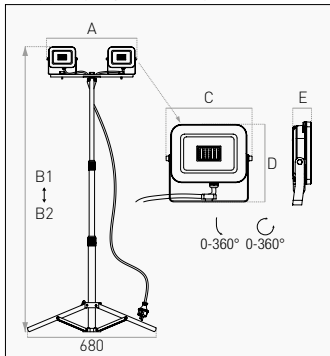

PROIETTORI CON TREPPIEDI
REWORK

2 PROIETTORI CON TREPPIEDI
2 FLOODLIGHTS WITH TRIPOD

	A mm	B1-B2 mm	C g	D mm	E mm	g
2x30W	527	770-1600	3560	176	159	33
2x50W	568	810-1640	4240	218	203	35

	SOURCE		OUTPUT					
	2 x 30 W	2 x 3.050 lm	2 x 2.530 lm	4000 K		RWT2-608540	1/2	92,00 €
	2 x 50 W	2 x 5.200 lm	2 x 4.425 lm	4000 K		RWT2-1008540	1/2	117,00 €

220-240 V
 IP65
 IK05
 115°

ADJUSTABLE
 2,5 m - H07RN-F
 DIE-CAST ALUMINUM

Treppiedi in metallo con 2 proiettori in alluminio. Altezza regolabile. Proiettori ruotabili 360°.

Metal tripod with 2 aluminum floodlights. Adjustable height. 360° rotatable floodlights.