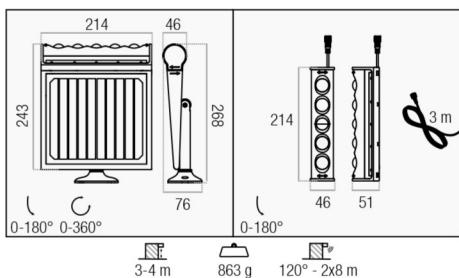

7in1

A muro con pannello
Integrated wall mount

A muro separato
Split wall mount

Agganciato
Hanging

Tramite magnete
With magnet

Portatile
Portable

Da tavolo
Standalone

Tramite adesivo
Stick-On

NEW

SOLARI

GENIUS

Pannello fotovoltaico con funzione crepuscolare separabile
Detachable photovoltaic panel with twilight sensor

OUTDOOR

8W	950 lm	120° ∠	Li-Ion 3,7 V/DC 4.000 mAh*	4000K	GNS-081240 NEW	1/12	€ 93,50
----	--------	--------	----------------------------	-------	-----------------------	------	---------