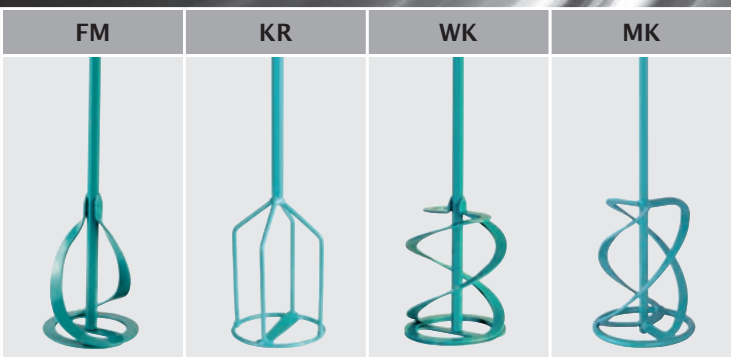

Malte per intonaci

Malte da muratura

Massetti

Malte epossidiche

L'innovativo attacco rapido  
per il cambio di frusta senza  
utensili, pratico e comodo

	Comix 1000	Comix 1400
ne	fino a 40 litri	fino a 70 litri

	FM 120 HF	
	FM 120 HF	
livellanti	KR 120 HF	KR 140 HF
	KR 120 HF	KR 140 HF
	KR 120 HF	KR 140 HF
	KR 120 HF	KR 140 HF
	KR 120 HF	KR 140 HF
	WK 120 HF	WK 140 HF
	WK 120 HF	WK 140 HF
	WK 120 HF	MK 140 HF
	WK 120 HF	MK 140 HF