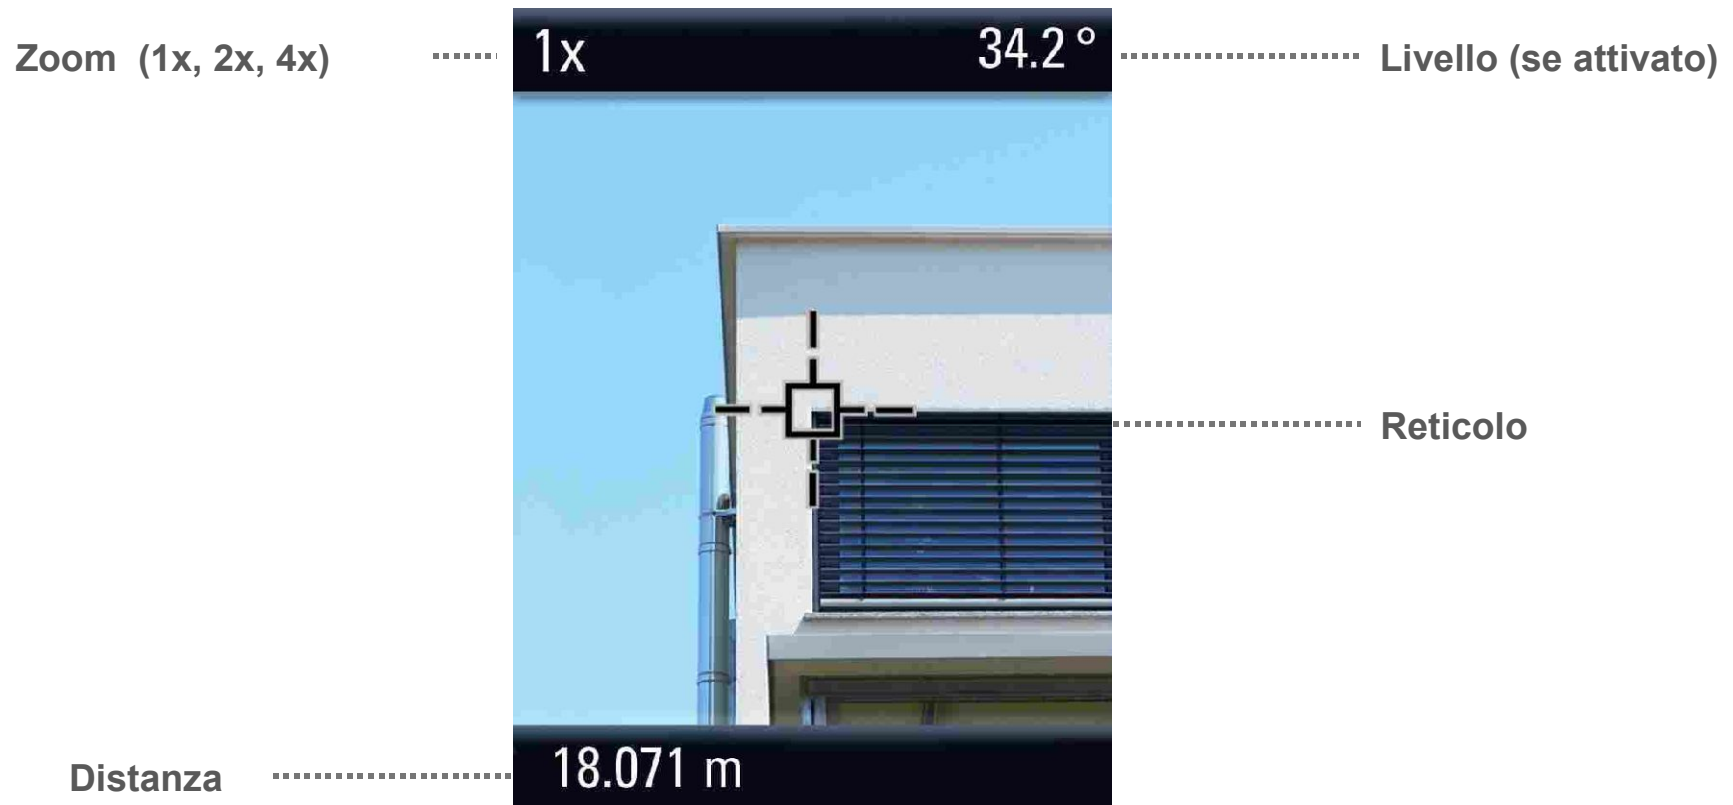

# New Leica DISTO™ D5

+

**Mirino Digitale (4x zoom)**

+

**Sensore di inclinazione ( $\pm 45^\circ$ )**

+

**Funzioni Trapezio**

# Interfaccia Uomo-Macchina Mirino Digitale